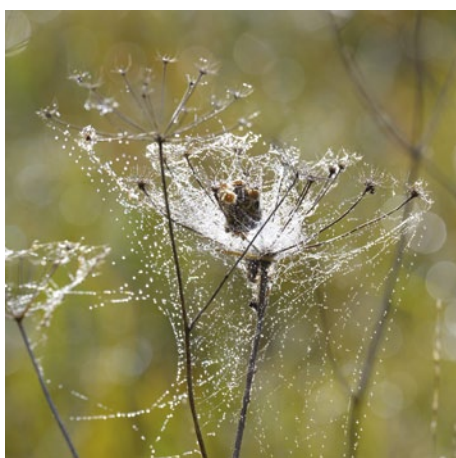

Mi chiamo Christian Bogialli e sono fotografo per passione. Nato nel 1983 a Morbegno (So), Valtellina, dove ancora oggi vivo e lavoro come responsabile dell'unità logistica di una Azienda del territorio.

Fin da ragazzo ho affiancato allo studio diverse passioni: il disegno, la musica e, soprattutto, la fotografia, che è sempre stata la mia preferita.

Seguendo mio padre, anche lui fotografo per tantissimi anni e collaboratore di Enti e Istituti bancari, e sotto la sua guida, ho appreso tutte le nozioni e i trucchi di questa arte.

Porto sempre nel mio cuore i ricordi delle sue stampe in b/n, ancora esposte a casa, delle molte volte che l'ho aiutato a portare la borsa della sua attrezzatura, durante le nostre uscite fotografiche congiunte, delle prime volte che ho preparato i suoi rullini, dei primi cambi di ottiche e dei primi scatti con la mia Ricoh 35ZF e successivamente con la Yashica FX-3, entrambe in esposizione tutt'oggi a casa mia.

Nikonista da sempre, come mio papà, piano piano, mi sono dedicato il più possibile a questa passione, cercando di catturare della "mia Valtellina", e in questo caso, della Riserva Naturale Pian di Spagna e Lago di Mezzola, tutte le emozioni che riescono a trasmettermi.

Da alcuni anni partecipo a concorsi locali, ricevendo anche alcuni apprezzati riconoscimenti. Collaboro con Associazioni Culturali ed Enti alla realizzazione di calendari e di molteplici pubblicazioni editoriali.

Quest'anno con gli uffici preposti della Riserva Naturale Pian di Spagna e Lago di Mezzola ho collaborato alla realizzazione del calendario per il prossimo 2023, scegliendo tra gli scatti naturalistici che meglio ricostruiscono e valorizzano l'immenso patrimonio ambientale racchiuso in questa preziosa area protetta, adagiata tra l'imbocco della Valtellina e della Valchiavenna e l'Alto Lago di Como.

È stata una significativa occasione per conoscere da vicino gli habitat naturalistici presenti nell'area tutelata della Riserva e, attraverso i miei scatti, riuscire a mettere in rilievo e in risalto i piccoli momenti di vita di questo ciclo continuo e inarrestabile, alimentato da una natura ancora forte e possente in tutta la sua bellezza.

Per tutte le emozioni e la serenità che ho percepito nello svolgere questo entusiasmante lavoro nella Riserva Naturale Pian di Spagna e Lago di Mezzola, nel susseguirsi delle "sue" stagioni, ringrazio mio papà che con i suoi insegnamenti e la sua vicinanza mi ha aiutato a "catturarle" con un click.

Christian Bogialli, fotografo

christian.bogialli

chrisbogy83 • christianbogialli

www.nikonphotographers.it/christianbogialli

Alian
"CHRISTIAN BOGIALLI"