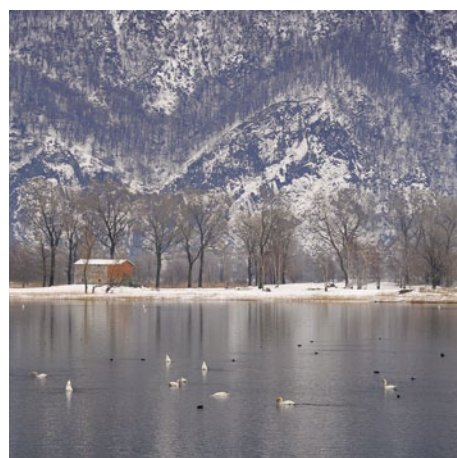

Mi chiamo Christian Bogialli e sono fotografo per passione. Nato nel 1983 a Morbegno (So), Valtellina, dove ancora oggi vivo e lavoro come responsabile dell'unità logistica di una Azienda del territorio.

Fin da ragazzo ho affiancato allo studio diverse passioni: il disegno, la musica e, soprattutto, la fotografia, che è sempre stata la mia preferita.

Seguendo mio padre, anche lui fotografo per tantissimi anni e collaboratore di Enti e Istituti bancari, e sotto la sua guida, ho appreso tutte le nozioni e i trucchi di questa arte.

Porto sempre nel mio cuore i ricordi delle sue stampe in b/n, ancora esposte a casa, delle molte volte che l'ho aiutato a portare la borsa della sua attrezzatura, durante le nostre uscite fotografiche congiunte, delle prime volte che ho preparato i suoi rullini, dei primi cambi di ottiche e dei primi scatti con la mia Ricoh 35ZF e successivamente con la Yashica FX-3, entrambe in esposizione tutt'oggi a casa mia.

Nikonista da sempre, come mio papà, piano piano, mi sono dedicato il più possibile a questa passione, cercando di catturare della "mia Valtellina", e in questo caso, della Riserva Naturale Pian di Spagna e Lago di Mezzola, tutte le emozioni che riescono a trasmettermi.

Da alcuni anni partecipo a concorsi locali, ricevendo anche alcuni apprezzati riconoscimenti. Collaboro con Associazioni Culturali ed Enti alla realizzazione di calendari e di molteplici pubblicazioni editoriali.

Quest'anno con gli uffici preposti della Riserva Naturale Pian di Spagna e Lago di Mezzola ho collaborato alla realizzazione del calendario per il prossimo 2023, scegliendo tra gli scatti naturalistici che meglio ricostruiscono e valorizzano l'immenso patrimonio ambientale racchiuso in questa preziosa area protetta, adagiata tra l'imbocco della Valtellina e della Valchiavenna e l'Alto Lago di Como.

È stata una significativa occasione per conoscere da vicino gli habitat naturalistici presenti nell'area tutelata della Riserva e, attraverso i miei scatti, riuscire a mettere in rilievo e in risalto i piccoli momenti di vita di questo ciclo continuo e inarrestabile, alimentato da una natura ancora forte e possente in tutta la sua bellezza.

Per tutte le emozioni e la serenità che ho percepito nello svolgere questo entusiasmante lavoro nella Riserva Naturale Pian di Spagna e Lago di Mezzola, nel susseguirsi delle "sue" stagioni, ringrazio mio papà che con i suoi insegnamenti e la sua vicinanza mi ha aiutato a "catturarle" con un click.

Christian Bogialli, fotografo

christian.bogialli

chrisbogy83 • christianbogialli

www.nikonphotographers.it/christianbogialli

Alian
"CHRISTIAN BOGIALLI"